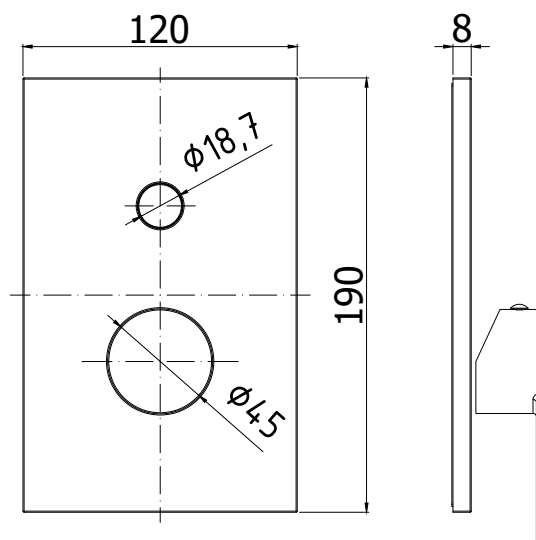

COLLEZIONE

incassi projects - concealed mixer projects

IMMAGINE PRODOTTO

DISEGNO TECNICO

DESCRIZIONE

Set esterno per art. TA 015CR

ART.

TA 015CREST

da abbinare solo con art. INC01535CR

FINITURE

TA

CREST - cromo

PAGINA PRODOTTO

www.paffoni.it